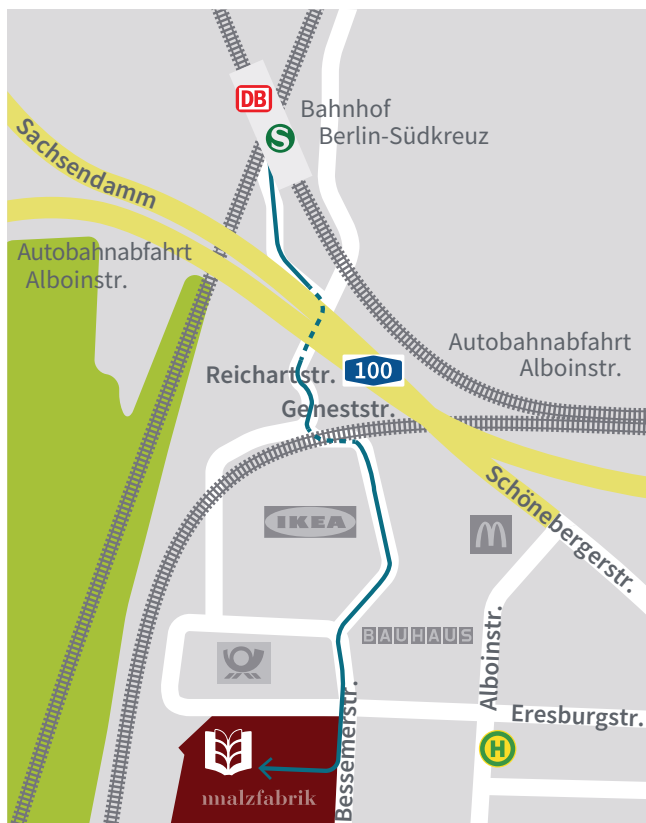

Anfahrtsbeschreibung Malzfabrik

Ackerdemia e.V. / GemüseAckerdemie

Bessemerstr. 2–14 (Malzfabrik)
Haus E (rechter Aufgang, 1. Stock)
12103 Berlin

Anfahrt mit dem ÖPNV

Das Gelände der Malzfabrik ist vom Bahnhof Süd Kreuz (ca. 15. Min) und von der Bushaltestelle Eresburgstraße (ca. 7 Min.) fußläufig zu erreichen.

Bahnhof Süd Kreuz: Fernbahn, Regionalbahn, S41, S42, S45, S46, S2, S25, S26, Busse

Eresburgstraße: Bus 106

Parkmöglichkeiten

Kostenpflichtige Parkplätze sind auf dem Gelände der Malzfabrik vorhanden.

Geländeplan Malzfabrik